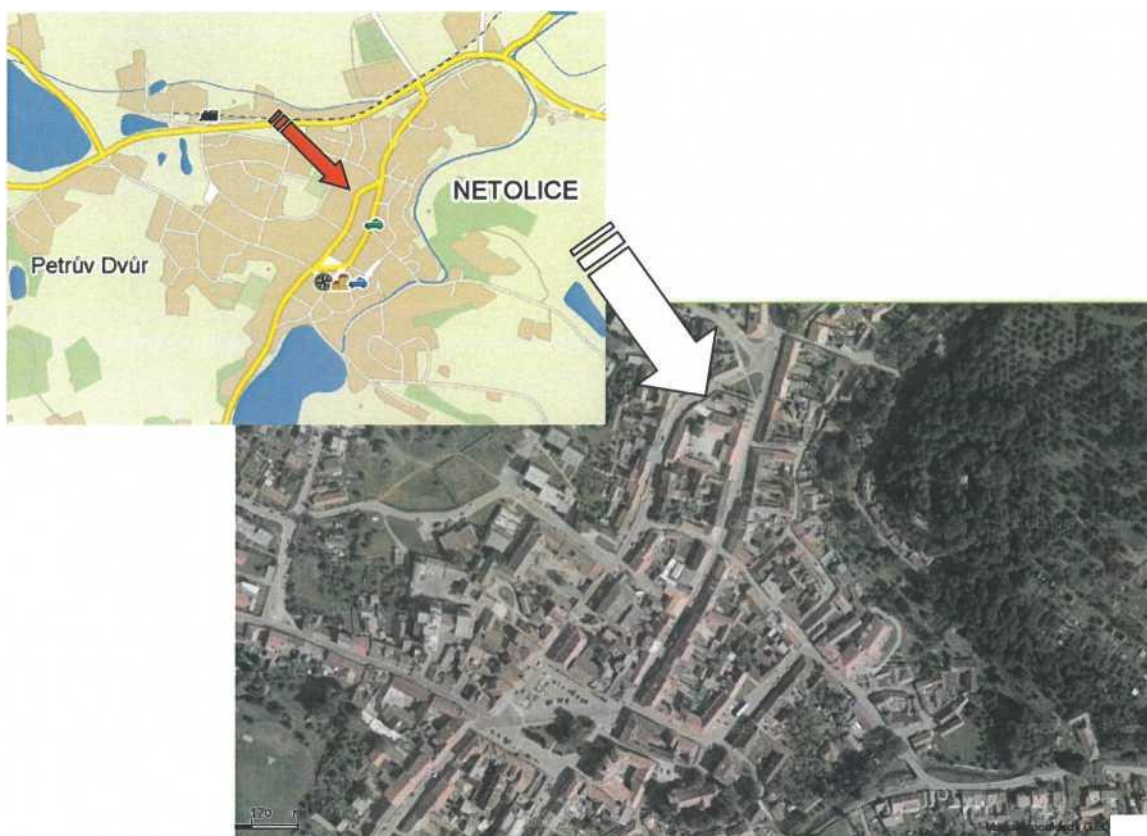

Sběrný dvůr Netolice

Netolice, Obecní ulice

1) Provozní doba: Pondělí	13⁰⁰ - 17⁰⁰
Úterý	8⁰⁰ - 11⁰⁰
Středa	13⁰⁰ - 17⁰⁰
Čtvrtek	zavřeno
Pátek	9⁰⁰ - 14³⁰
Sobota	8⁰⁰ - 11³⁰

2) Kde nás najdete:

3) Správce sběrného dvora: **Jana Stropnická**

Další informace na odboru hospodářském a životního prostředí, tel.: **388 324 291**