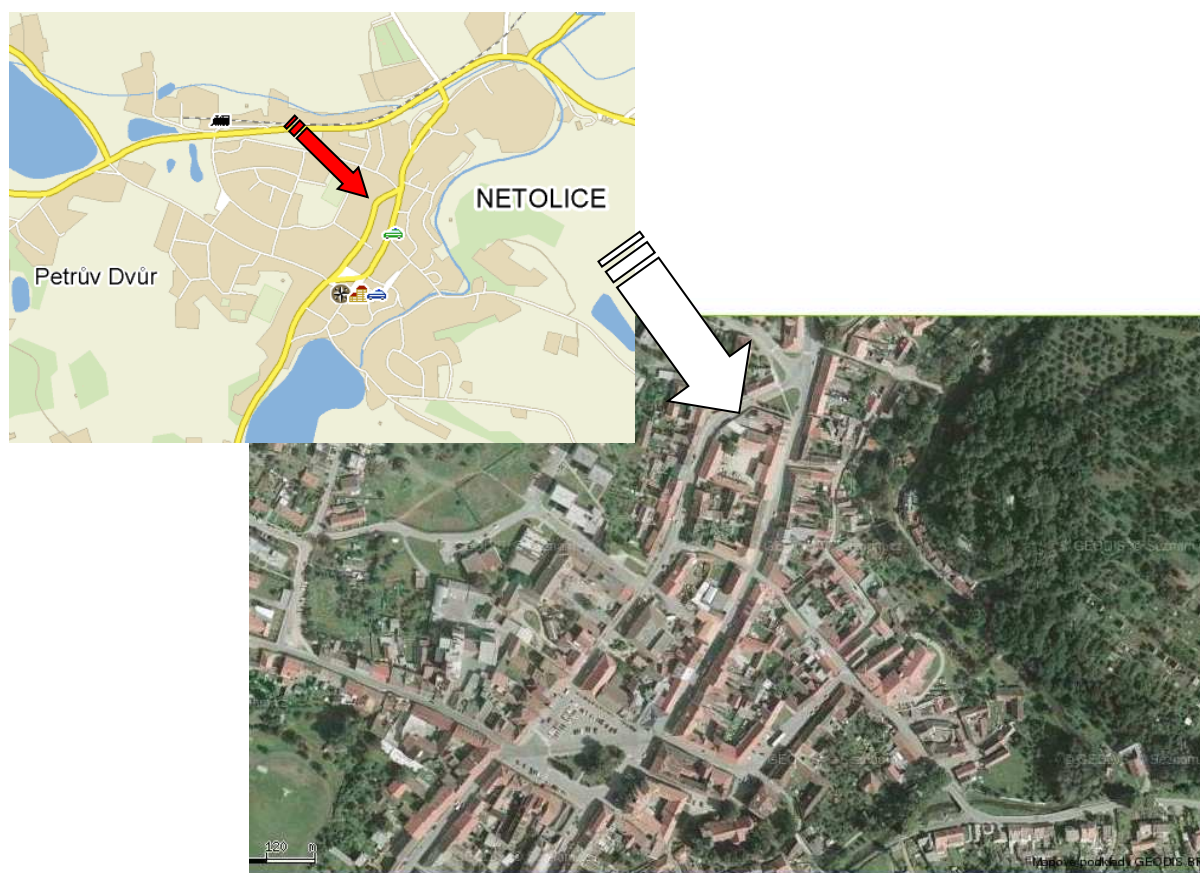

Sběrný dvůr Netolice

Netolice, Obecní ulice

1) Provozní doba: Pondělí	13 ⁰⁰ - 17 ⁰⁰
Úterý	8 ⁰⁰ - 11 ⁰⁰
Středa	13 ⁰⁰ - 17 ⁰⁰
Čtvrtek	zavřeno
Pátek	9 ⁰⁰ - 14 ³⁰
Sobota	8 ⁰⁰ - 11 ³⁰

2) Kde nás najdete:

3) Správce sběrného dvora: **Jana Stropnická**